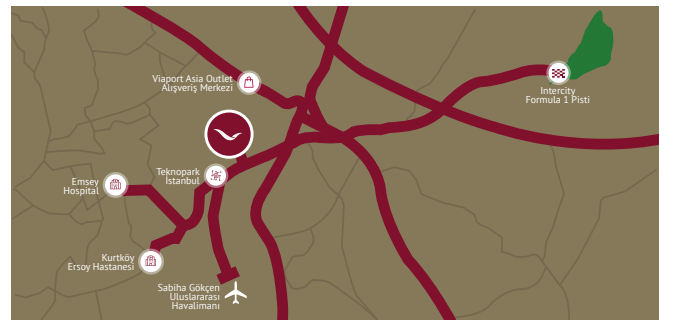

MÖVENPICK

HOTEL İSTANBUL
ASIA AIRPORT

ODA BİLGİLERİ

Odalar	Classic	Superior	Family	Deluxe	Suite	Corner	Presidential
Oda Sayıları	90	141	12	12	26	14	1
m²	25.8 m²	25.8 m²	51.6 m²	31.4 m²	55 m²	58 m²	146 m²
Maksimum Misafir Sayıları	2	2	4	3	4	4	3
Teras / Balkon	✓	✓		✓			
Connected Room	✓	✓	✓		✓		
Yatak Tipi	T/K	T/K/Q	T/K	K	K	K	Q

T: Twin / K: King / Q: Queen

OTEL OLANAKLARI & LOKASYON

İstanbul'un hızla gelişen Anadolu yakasındaki en yeni ve en lüks oteli olan Mövenpick Hotel İstanbul Asia Airport, Uluslararası Sabiha Gökçen Havalimanı'na kolay erişimin yanı sıra, Teknopark, Intercity Formula 1 pisti ve Türkiye'nin en büyük outlet alışveriş merkezi Viaport'a yakınlığı ile misafirlerimiz için vazgeçilmez bir konumdadır. Ülkenin en büyük şirketlerinin genel merkezlerine, iş merkezlerine ve organize sanayi bölgelerine yakın konumu ile de iş dünyasına ayrı bir avantaj sağlamaktadır.

Sabiha Gökçen Havalimanı	2 km
Viaport	2 km
Intercity Formula1 Pisti	7 km
Teknopark İstanbul	2,2 km
Tuzla Marina	20 km
Emaar Square Mall	25 km

Otel olanakları

Spa /Fitness Salonu / Kapalı Havuz / Hamam / Toplantı Odaları / Balo Salonu / Kafe ve Restoranlar

Contact Information

A Yenisehir, Millet Cd. No: 31, 34912 Pendik / İstanbul

M hb883@accor.com

T (0216) 625 50 50

W www.movenpick.com

f in M Mövenpick Hotel İstanbul Asia Airport

@movenpickhotelistanbulasia